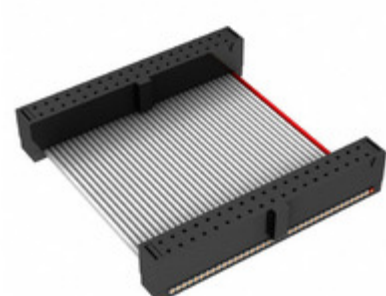

## FFSD-19-D-19.70-01-N

Obrázky jsou pouze orientační.  
Podrobné informace o produktu naleznete v části Technické údaje produktu.  
Koupit FFSD-19-D-19.70-01-N s důvěrou od Component-World.HK, 1 rok záruka

**Part Number:** [FFSD-19-D-19.70-01-N](#)

**Výrobce:** [Samtec, Inc.](#)

**Popis:** .050 X .050 C.L. FEMALE IDC ASSE

**Datový list:** [FFSD Series Datasheet](#)

[FFSD-xx-x-xx.xx-01-x-x-zzz Drawing](#)

**RoHS Status:** Bez olova / V souladu RoHS

### PARAMETR PRODUKTU

<b>Part Number</b>	FFSD-19-D-19.70-01-N	<b>Výrobce</b>	<a href="#">Samtec, Inc.</a>
<b>Popis</b>	.050 X .050 C.L. FEMALE IDC ASSE	<b>Stav volného vedení / RoHS</b>	Bez olova / V souladu RoHS
<b>Dostupné množství</b>	6109 pcs	<b>Datový list</b>	<a href="#">FFSD Series Datasheet</a> <a href="#">FFSD-xx-x-xx.xx-01-x-x-zzz Drawing</a>
<b>Kategorie</b>	<a href="#">Sestavy kabelů</a>	<b>Série</b>	*
<b>Výrobní standardní doba výroby</b>	3 Weeks	<b>Stav volného vedení / RoHS</b>	Lead free / RoHS Compliant
<b>Detailní popis</b>	Position Cable Assembly Rectangular		